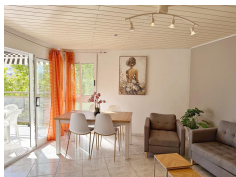

Ref: S306-025 DH-CHIPRE

SALOU

HUTT-009162-11

DESCRIPCIÓN

Ideal para unas vacaciones en la Costa Dorada, en una comunidad residencial donde podrá disfrutar de todos los servicios e instalaciones que ofrece esta zona con actividades náuticas, zona deportiva y zona de juego para los más pequeños. El apartamento Chipre incluye, 1 dormitorio con cama doble, 1 habitación con 2 camas individuales con baño con ducha, y otra habitación con litera. Además, encontrará ropa de cama, toallas, TV de pantalla plana, una cocina totalmente equipada con lavadora y una terraza. El apartamento dispone de wifi gratuito y aire acondicionado. Se alojarán cerca de los puntos de interés más populares de la Costa Daurada con Port Aventura a tan sólo 20 minutos a pie!;INFORMACIÓN IMPORTANTE!- La recogida de llaves es en la agencia situada en VIA AURELIA 2 IN SALOU de 16:00h a 20:00h- Fianza de 300€ con tarjeta bancaria (no incluida)- Tasa Turística de 1.93€ per persona y noche (no incluida)- Hora de salida: 10 AM

Otras características

Terraza

Equipamiento

typology_id	Calefacción	Aire acondicionado
Armarios empotrados	basic_elements	Equipamiento de cocina
Horno	Microondas	Cafetera
Nevera	Lavadora	Plancha
Termo	TV	smart_tv
Wifi gratis	Muebles de jardín o exterior	Toldo
Tostadora		