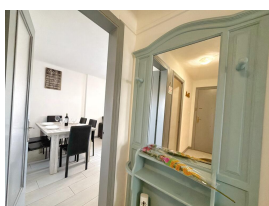

Datos generales

Tipo de inmueble: **Apartamento** m2: **61**
m2 parcela: **0** Distancia de la playa: **100m.**
Año de construcción: Tipo de piscina:
Vistas: **Vista de calle**

Características

Número de habitaciones: Aseos: **0** Baños con bañera: **0**
4
Baños con ducha: **1** Camas de matrimonio: **2** Camas individuales: **3**
Camas con literas: **0** Cunas: **0** Sofás camas: **0**
Tipo de cocina: **Cocina independiente**

Otras características

Terraza

Equipamiento

typology_id	Calefacción	Aire acondicionado
basic_elements	Equipamiento de cocina	Horno
Microondas	Cafetera	Nevera
Plancha	Termo	TV
smart_tv	Wifi gratis	Muebles jardín
Tostadora