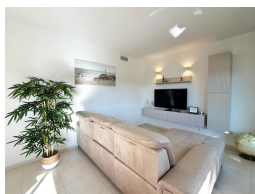

Datos generales

Tipo de inmueble: **Apartamento** m2: **84**
m2 parcela: **0** Distancia de la playa: **350m.**
Año de construcción: Tipo de piscina: **Comunitaria**
2008
Vistas: **Vista de piscina**

Características

Número de habitaciones: Aseos: **0** Baños con bañera: **1**
2
Baños con ducha: **1** Camas de matrimonio: **1** Camas individuales: **3**
Camas con literas: **0** Cunas: **0** Sofás camas: **1**
Tipo de cocina: **Cocina independiente**

Otras características

Terraza Ascensor Aparcamiento

Equipamiento

typology_id	Calefacción	Aire acondicionado
Armarios empotrados	basic_elements	Equipamiento de cocina
Lavavajillas	Horno	Microondas
Cafetera	Nevera	Lavadora
Plancha	Termo	TV
Wifi gratis	Tostadora	hair_dryer