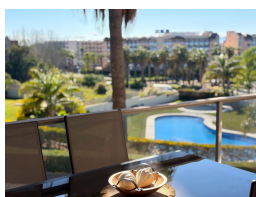

Datos generales

Tipo de inmueble: **Apartamento** m2: **84**
m2 parcela: **0** Distancia de la playa: **350m.**
Año de construcción: Tipo de piscina: **Comunitaria**
2008
Vistas: **Vista de piscina**

Características

Número de habitaciones: Aseos: **0** Baños con bañera: **1**
2
Baños con ducha: **1** Camas de matrimonio: **1** Camas individuales: **3**
Camas con literas: **0** Cunas: **0** Sofás camas: **1**
Tipo de cocina: **Cocina independiente**

Otras características

Terraza Ascensor Aparcamiento

Equipamiento

typology_id	Calefacción	Aire acondicionado
Armarios empotrados	basic_elements	Equipamiento de cocina
Lavavajillas	Horno	Microondas
Cafetera	Nevera	Lavadora
Plancha	Termo	TV
Wifi gratis	Tostadora	hair_dryer