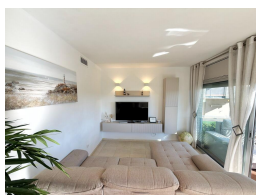

Datos generales

Tipo de inmueble: **Apartamento** m2: **84**
m2 parcela: **0** Distancia de la playa: **350m.**
Año de construcción: Tipo de piscina: **Comunitaria**
2008
Vistas: **Vista de piscina**

Características

Número de habitaciones: Aseos: **0** Baños con bañera: **1**
2
Baños con ducha: **1** Camas de matrimonio: **1** Camas individuales: **3**
Camas con literas: **0** Cunas: **0** Sofás camas: **1**
Tipo de cocina: **Cocina independiente**

Otras características

Terraza Ascensor Aparcamiento

Equipamiento

typology_id	Calefacción	Aire acondicionado
Armarios empotrados	basic_elements	Equipamiento de cocina
Lavavajillas	Horno	Microondas
Cafetera	Nevera	Lavadora
Plancha	Termo	TV
Wifi gratis	Tostadora	hair_dryer