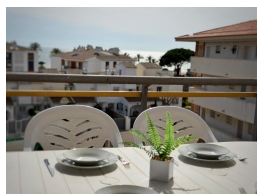

Datos generales

Tipo de inmueble: **Apartamento** m2: **90**
m2 parcela: **0** Distancia de la playa: **150m.**
Año de construcción: Tipo de piscina: **Comunitaria**
1987
Vistas: **Vista al mar**

Características

Número de habitaciones: Aseos: **0** Baños con bañera: **1**
4
Baños con ducha: **1** Camas de matrimonio: **2** Camas individuales: **2**
Camas con literas: **2** Cunas: **0** Sofás camas: **0**
Tipo de cocina: **Cocina independiente**

Otras características

Terraza Ascensor Aparcamiento

Equipamiento

typology_id	Calefacción	Aire acondicionado
basic_elements	Equipamiento de cocina	Horno
Microondas	Cafetera	Nevera
Lavadora	Plancha	Termo
TV	smart_tv	Wifi gratis
Toldo	Tostadora