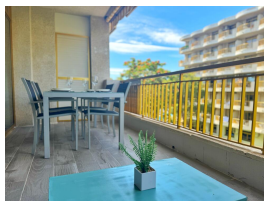

Datos generales

Tipo de inmueble: **Apartamento** m2: **52**
m2 parcela: **0** Distancia de la playa:
Año de construcción: Tipo de piscina: **Comunitaria**
1989
Vistas: **Vista de calle**

Características

Número de habitaciones: Aseos: **0** Baños con bañera: **1**
2
Baños con ducha: **0** Camas de matrimonio: **1** Camas individuales: **0**
Camas con literas: **1** Cunas: **0** Sofás camas: **1**
Tipo de cocina: **Cocina americana**

Otras características

Terraza Ascensor

Equipamiento

typology_id	Calefacción	Aire acondicionado
Armarios empotrados	basic_elements	Equipamiento de cocina
Microondas	Cafetera	Nevera
Lavadora	Plancha	Termo
TV	Wifi gratis