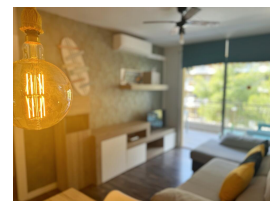

Datos generales

Tipo de inmueble: **Apartamento** m2: **52**
m2 parcela: **0** Distancia de la playa:
Año de construcción: Tipo de piscina: **Comunitaria**
1989
Vistas: **Vista de calle**

Características

Número de habitaciones: Aseos: **0** Baños con bañera: **1**
2
Baños con ducha: **0** Camas de matrimonio: **1** Camas individuales: **0**
Camas con literas: **1** Cunas: **0** Sofás camas: **1**
Tipo de cocina: **Cocina americana**

Otras características

Terraza Ascensor

Equipamiento

typology_id	Calefacción	Aire acondicionado
Armarios empotrados	basic_elements	Equipamiento de cocina
Microondas	Cafetera	Nevera
Lavadora	Plancha	Termo
TV	Wifi gratis