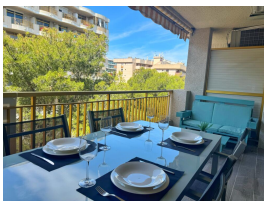

Datos generales

Tipo de inmueble: **Apartamento** m2: **52**
m2 parcela: **0** Distancia de la playa:
Año de construcción: Tipo de piscina: **Comunitaria**
1989
Vistas: **Vista de calle**

Características

Número de habitaciones: Aseos: **0** Baños con bañera: **1**
2
Baños con ducha: **0** Camas de matrimonio: **1** Camas individuales: **0**
Camas con literas: **1** Cunas: **0** Sofás camas: **1**
Tipo de cocina: **Cocina americana**

Otras características

Terraza Ascensor

Equipamiento

typology_id	Calefacción	Aire acondicionado
Armarios empotrados	basic_elements	Equipamiento de cocina
Microondas	Cafetera	Nevera
Lavadora	Plancha	Termo
TV	Wifi gratis