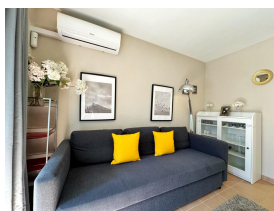

Datos generales

Tipo de inmueble: **Apartamento** m2: **43**
m2 parcela: **0** Distancia de la playa: **500m.**
Año de construcción: Tipo de piscina:
1974
Vistas: **Vista de calle**

Características

Número de habitaciones: Aseos: **0** Baños con bañera: **0**
1
Baños con ducha: **1** Camas de matrimonio: **1** Camas individuales: **0**
Camas con literas: **0** Cunas: **0** Sofás camas: **1**
Tipo de cocina: **Cocina americana**

Otras características

Terraza Ascensor

Equipamiento

typology_id Calefacción Aire acondicionado
basic_elements Equipamiento de cocina Microondas
Cafetera Nevera Lavadora
TV Wifi gratis