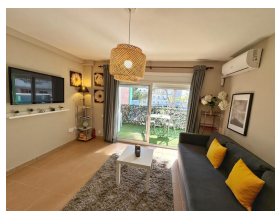

Datos generales

Tipo de inmueble: **Apartamento** m2: **43**
m2 parcela: **0** Distancia de la playa: **500m.**
Año de construcción: Tipo de piscina:
1974
Vistas: **Vista de calle**

Características

Número de habitaciones: Aseos: **0** Baños con bañera: **0**
1
Baños con ducha: **1** Camas de matrimonio: **1** Camas individuales: **0**
Camas con literas: **0** Cunas: **0** Sofás camas: **1**
Tipo de cocina: **Cocina americana**

Otras características

Terraza Ascensor

Equipamiento

typology_id Calefacción Aire acondicionado
basic_elements Equipamiento de cocina Microondas
Cafetera Nevera Lavadora
TV Wifi gratis