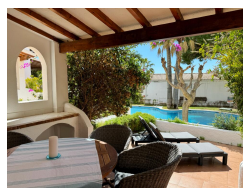

Ref: S306-039 DH-CASAS BLANCAS

SALOU

HUTT-005465-27

DESCRIPCIÓN

Bienvenido a nuestra encantadora casa en Cap Salou, un oasis de tranquilidad y comodidad perfecto para tus vacaciones en la Costa Dorada. Esta espaciosa casa se divide en dos plantas, quedando la cocina totalmente equipada y el comedor con la terraza en la primera planta, y las 3 habitaciones dobles en la segunda. Nuestra casa también cuenta con barbacoa, una gran zona verde con piscina compartida y parking comunitario. La ubicación de Casas Blancas es inmejorable. Situada en la preciosa Cala Crancs, estarás a pocos pasos la playa y a poca distancia en coche de atracciones turísticas populares, restaurantes y tiendas. Ven y disfruta de la comodidad y la privacidad de esta hermosa casa en, ya sea que viajes en familia o con amigos, aquí encontrarás un espacio ideal para relajarte y disfrutar de unas vacaciones inolvidables. ¡INFORMACIÓN IMPORTANTE!- La recogida de llaves es en la agencia situada en CARRER DEL CARRIL, 6 DE SALOU de 16:00h a 20:00h- Fianza de 300€ con tarjeta bancaria (no incluida)- Tasa Turística de 1.10€ per persona y noche (no incluida)- Hora de salida: 10 AM

Otras características

Balcón Terraza

Equipamiento

Calefacción	Aire acondicionado	Armarios empotrados
Equipamiento de cocina	Lavavajillas	Horno
Microondas	Cafetera	Nevera
Lavadora	Termo	TV
Wifi gratis	Barbacoa	Muebles jardín
Muebles de jardín o exterior	Tumbona	Tostadora