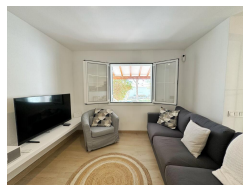

Ref: S306-039 DH-CASAS BLANCAS

SALOU

HUTT-005465-27

DESCRIPCIÓN

Bienvenido a nuestra encantadora casa en Cap Salou, un oasis de tranquilidad y comodidad perfecto para tus vacaciones en la Costa Dorada. Esta espaciosa casa se divide en dos plantas, quedando la cocina totalmente equipada y el comedor con la terraza en la primera planta, y las 3 habitaciones dobles en la segunda. Nuestra casa también cuenta con barbacoa, una gran zona verde con piscina compartida y parking comunitario. La ubicación de Casas Blancas es inmejorable. Situada en la preciosa Cala Crancs, estarás a pocos pasos la playa y a poca distancia en coche de atracciones turísticas populares, restaurantes y tiendas. Ven y disfruta de la comodidad y la privacidad de esta hermosa casa en, ya sea que viajes en familia o con amigos, aquí encontrarás un espacio ideal para relajarte y disfrutar de unas vacaciones inolvidables. ¡INFORMACIÓN IMPORTANTE!- La recogida de llaves es en la agencia situada en CARRER DEL CARRIL, 6 DE SALOU de 16:00h a 20:00h- Fianza de 300€ con tarjeta bancaria (no incluida)- Tasa Turística de 1.10€ per persona y noche (no incluida)- Hora de salida: 10 AM

Otras características

Balcón Terraza

Equipamiento

Calefacción	Aire acondicionado	Armarios empotrados
Equipamiento de cocina	Lavavajillas	Horno
Microondas	Cafetera	Nevera
Lavadora	Termo	TV
Wifi gratis	Barbacoa	Muebles jardín
Muebles de jardín o exterior	Tumbona	Tostadora