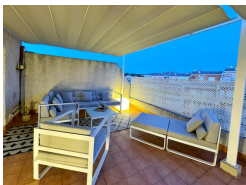

Datos generales

Tipo de inmueble: **Ático** m2: **80**
m2 parcela: **0** Distancia de la playa: **300m.**
Año de construcción: Tipo de piscina: **Común**
1982
Vistas: **Vista de piscina**

Características

Número de habitaciones: Aseos: **1** Baños con bañera: **0**
3
Baños con ducha: **1** Camas de matrimonio: **2** Camas individuales: **2**
Camas con literas: **0** Cunas: **0** Sofás camas: **0**
Tipo de cocina:

Otras características

Terraza Ascensor Aparcamiento

Equipamiento

Calefacción Aire acondicionado Equipamiento de cocina
Microondas Cafetera Nevera
Lavadora Termo TV
Wifi gratis Barbacoa Muebles jardín
Muebles de jardín o Toldo Tumbona
exterior
Tostadora