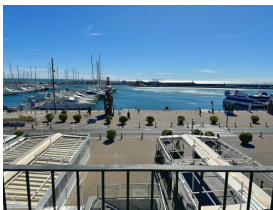

Datos generales

Tipo de inmueble: **Apartamento** m2: **37**
m2 parcela: **0** Distancia de la playa: **100m.**
Año de construcción: Tipo de piscina:
1935
Vistas: **Vista al mar**

Características

Número de habitaciones: Aseos: **0** Baños con bañera: **0**
1
Baños con ducha: **1** Camas de matrimonio: **1** Camas individuales: **0**
Camas con literas: **0** Cunas: **0** Sofás camas: **1**
Tipo de cocina: **Cocina americana**

Otras características

Balcón

Equipamiento

Aire acondicionado   Equipamiento de cocina   Horno
Microondas   Cafetera   Nevera
Lavadora   Termo   TV
Wifi gratis