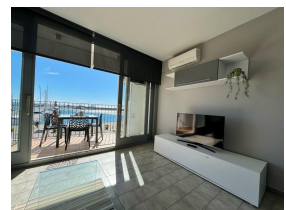

Datos generales

Tipo de inmueble: **Apartamento** m2: **37**
m2 parcela: **0** Distancia de la playa: **100m.**
Año de construcción: Tipo de piscina:
1935
Vistas: **Vista al mar**

Características

Número de habitaciones: Aseos: **0** Baños con bañera: **0**
1
Baños con ducha: **1** Camas de matrimonio: **1** Camas individuales: **0**
Camas con literas: **0** Cunas: **0** Sofás camas: **1**
Tipo de cocina: **Cocina americana**

Otras características

Balcón

Equipamiento

Aire acondicionado   Equipamiento de cocina   Horno
Microondas   Cafetera   Nevera
Lavadora   Termo   TV
Wifi gratis