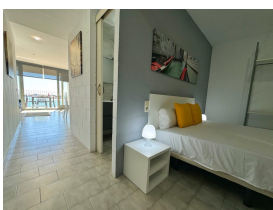

Datos generales

Tipo de inmueble: **Apartamento** m2: **37**
m2 parcela: **0** Distancia de la playa: **100m.**
Año de construcción: Tipo de piscina:
1935
Vistas: **Vista al mar**

Características

Número de habitaciones: Aseos: **0** Baños con bañera: **0**
1
Baños con ducha: **1** Camas de matrimonio: **1** Camas individuales: **0**
Camas con literas: **0** Cunas: **0** Sofás camas: **1**
Tipo de cocina: **Cocina americana**

Otras características

Balcón

Equipamiento

Aire acondicionado   Equipamiento de cocina   Horno
Microondas   Cafetera   Nevera
Lavadora   Termo   TV
Wifi gratis