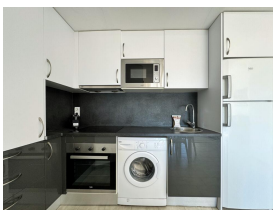

### DESCRIPCIÓN

Ven a descubrir Cambrils en el apartamento Posit Mar, ideal para unas vacaciones en la Costa Daurada! Este apartamento cuenta con una ubicación excepcional, en pleno puerto de Cambrils, con todas las comodidades a su alcance. El apartamento, tiene una capacidad para 4 personas, incluye, un baño con ducha, un dormitorio con cama doble y un sofá cama en el comedor. Encontrará ropa de cama, toallas, TV de pantalla plana, y una cocina totalmente equipada con lavadora. El apartamento dispone de wifi gratuito. Se alojarán cerca de los puntos de interés más populares de la Costa Daurada, en el corazón de la zona de Cambrils y con Port Aventura a tan sólo 10 minutos en coche! ¡INFORMACIÓN IMPORTANTE!- La recogida de llaves es en la agencia situada en CARRER DEL CARRIL, 6 DE SALOU de 16:00h a 20:00h- Fianza de 300€ con tarjeta bancaria (no incluida)- Tasa Turística de 1.10€ per persona y noche (no incluida)- Hora de salida: 10 AM

### Equipamiento

---

Aire acondicionado      Equipamiento de cocina      Horno  
Microondas              Cafetera                              Nevera  
Lavadora                  Termo                                  TV  
Wifi gratis