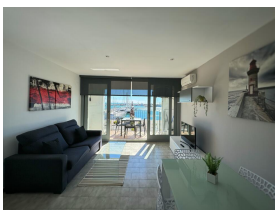

Datos generales

Tipo de inmueble: **Apartamento** m2: **37**
m2 parcela: **0** Distancia de la playa: **100m.**
Año de construcción: Tipo de piscina:
1935
Vistas: **Vista al mar**

Características

Número de habitaciones: Aseos: **0** Baños con bañera: **0**
1
Baños con ducha: **1** Camas de matrimonio: **1** Camas individuales: **0**
Camas con literas: **0** Cunas: **0** Sofás camas: **1**
Tipo de cocina: **Cocina americana**

Otras características

Balcón

Equipamiento

Aire acondicionado   Equipamiento de cocina   Horno
Microondas   Cafetera   Nevera
Lavadora   Termo   TV
Wifi gratis