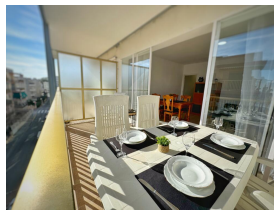

Datos generales

Tipo de inmueble: **Apartamento** m2: **84**
m2 parcela: **0** Distancia de la playa: **50m.**
Año de construcción: Tipo de piscina:
1962
Vistas: **Sin vistas**

Características

Número de habitaciones: Aseos: **0** Baños con bañera: **0**
3
Baños con ducha: **1** Camas de matrimonio: **1** Camas individuales: **2**
Camas con literas: **2** Cunas: **0** Sofás camas: **0**
Tipo de cocina:

Otras características

Terraza Ascensor

Equipamiento

Armarios empotrados	Equipamiento de cocina	Horno
Microondas	Cafetera	Nevera
Lavadora	Plancha	Termo
TV	Wifi gratis	Tostadora