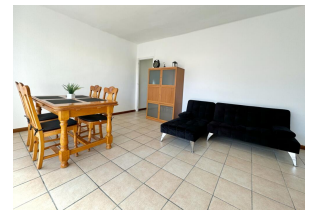

Datos generales

Tipo de inmueble: **Apartamento** m2: **84**
m2 parcela: **0** Distancia de la playa: **50m.**
Año de construcción: Tipo de piscina:
1962
Vistas: **Sin vistas**

Características

Número de habitaciones: Aseos: **0** Baños con bañera: **0**
3
Baños con ducha: **1** Camas de matrimonio: **1** Camas individuales: **2**
Camas con literas: **2** Cunas: **0** Sofás camas: **0**
Tipo de cocina:

Otras características

Terraza Ascensor

Equipamiento

Armarios empotrados	Equipamiento de cocina	Horno
Microondas	Cafetera	Nevera
Lavadora	Plancha	Termo
TV	Wifi gratis	Tostadora