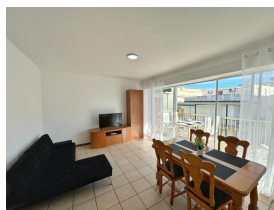

Datos generales

Tipo de inmueble: **Apartamento** m2: **84**
m2 parcela: **0** Distancia de la playa: **50m.**
Año de construcción: Tipo de piscina:
1962
Vistas: **Sin vistas**

Características

Número de habitaciones: Aseos: **0** Baños con bañera: **0**
3
Baños con ducha: **1** Camas de matrimonio: **1** Camas individuales: **2**
Camas con literas: **2** Cunas: **0** Sofás camas: **0**
Tipo de cocina:

Otras características

Terraza Ascensor

Equipamiento

Armarios empotrados	Equipamiento de cocina	Horno
Microondas	Cafetera	Nevera
Lavadora	Plancha	Termo
TV	Wifi gratis	Tostadora