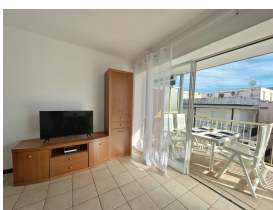

Datos generales

Tipo de inmueble: **Apartamento** m2: **84**
m2 parcela: **0** Distancia de la playa: **50m.**
Año de construcción: Tipo de piscina:
1962
Vistas: **Sin vistas**

Características

Número de habitaciones: Aseos: **0** Baños con bañera: **0**
3
Baños con ducha: **1** Camas de matrimonio: **1** Camas individuales: **2**
Camas con literas: **2** Cunas: **0** Sofás camas: **0**
Tipo de cocina:

Otras características

Terraza Ascensor

Equipamiento

Armarios empotrados	Equipamiento de cocina	Horno
Microondas	Cafetera	Nevera
Lavadora	Plancha	Termo
TV	Wifi gratis	Tostadora