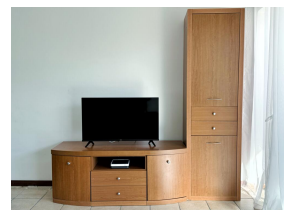

Datos generales

Tipo de inmueble: **Apartamento** m2: **84**
m2 parcela: **0** Distancia de la playa: **50m.**
Año de construcción: Tipo de piscina:
1962
Vistas: **Sin vistas**

Características

Número de habitaciones: Aseos: **0** Baños con bañera: **0**
3
Baños con ducha: **1** Camas de matrimonio: **1** Camas individuales: **2**
Camas con literas: **2** Cunas: **0** Sofás camas: **0**
Tipo de cocina:

Otras características

Terraza Ascensor

Equipamiento

Armarios empotrados	Equipamiento de cocina	Horno
Microondas	Cafetera	Nevera
Lavadora	Plancha	Termo
TV	Wifi gratis	Tostadora