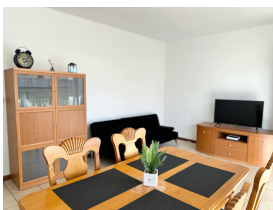

Datos generales

Tipo de inmueble: **Apartamento** m2: **84**
m2 parcela: **0** Distancia de la playa: **50m.**
Año de construcción: Tipo de piscina:
1962
Vistas: **Sin vistas**

Características

Número de habitaciones: Aseos: **0** Baños con bañera: **0**
3
Baños con ducha: **1** Camas de matrimonio: **1** Camas individuales: **2**
Camas con literas: **2** Cunas: **0** Sofás camas: **0**
Tipo de cocina:

Otras características

Terraza Ascensor

Equipamiento

Armarios empotrados	Equipamiento de cocina	Horno
Microondas	Cafetera	Nevera
Lavadora	Plancha	Termo
TV	Wifi gratis	Tostadora