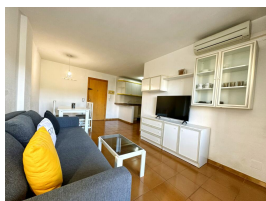

Ref: S206-027 DH-MARATHON

SALOU

HUTT-066629-61

DESCRIPCIÓN

Ideal para unas vacaciones en la Costa Daurada. Este apartamento tiene una ubicación excepcional, a tan solo 350 metros de la maravillosa Playa del Llevant y del centro turístico, con todas las comodidades a su alcance. El apartamento Marathon, tiene una capacidad para 6 personas, incluye, un baño con ducha, un dormitorio con cama doble y el otro con 2 camas y un sofá cama en el comedor. Encontrará ropa de cama, toallas, smart TV, y una cocina totalmente equipada con lavadora. El apartamento dispone de wifi gratuito y aire acondicionado. El complejo residencial dispone de una bonita zona comunitaria con dos piscinas. Se alojarán cerca de los puntos de interés más populares de la Costa Daurada, en el corazón de la zona de ocio nocturno de Salou y su famosa fuente luminosa, con Port Aventura a tan sólo 10 minutos a pie!; **INFORMACIÓN IMPORTANTE!**- La recogida de llaves es en la agencia situada en CARRER DEL CARRIL, 6 DE SALOU de 16:00h a 20:00h- Fianza de 300€ con tarjeta bancaria (no incluida)- Tasa Turística de 1.10€ per persona y noche (no incluida)- Hora de salida: 10 AM

Otras características

Terraza Ascensor

Equipamiento

Calefacción Aire acondicionado Armarios empotrados
 Equipamiento de cocina Horno Microondas
 Cafetera Nevera Lavadora
 Plancha Termo TV
 Wifi gratis Toldo