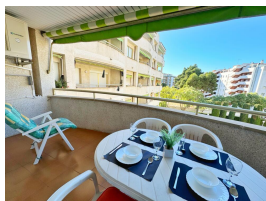

Datos generales

Tipo de inmueble: **Apartamento** m2: **52**
m2 parcela: **0** Distancia de la playa: **350m**
Año de construcción: Tipo de piscina: **Común**
1989
Vistas: **Vista de piscina**

Características

Número de habitaciones: Aseos: **0** Baños con bañera: **0**
2
Baños con ducha: **1** Camas de matrimonio: **1** Camas individuales: **2**
Camas con literas: **0** Cunas: **0** Sofás camas: **1**
Tipo de cocina: **Cocina americana**

Otras características

Terraza Ascensor

Equipamiento

Calefacción Aire acondicionado Armarios empotrados
Equipamiento de cocina Horno Microondas
Cafetera Nevera Lavadora
Plancha Termo TV
Wifi gratis Toldo