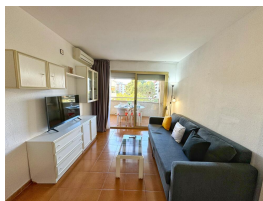

Datos generales

Tipo de inmueble: **Apartamento** m2: **52**
m2 parcela: **0** Distancia de la playa: **350m**
Año de construcción: Tipo de piscina: **Común**
1989
Vistas: **Vista de piscina**

Características

Número de habitaciones: Aseos: **0** Baños con bañera: **0**
2
Baños con ducha: **1** Camas de matrimonio: **1** Camas individuales: **2**
Camas con literas: **0** Cunas: **0** Sofás camas: **1**
Tipo de cocina: **Cocina americana**

Otras características

Terraza Ascensor

Equipamiento

Calefacción Aire acondicionado Armarios empotrados
Equipamiento de cocina Horno Microondas
Cafetera Nevera Lavadora
Plancha Termo TV
Wifi gratis Toldo