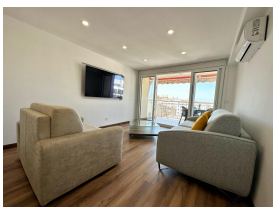

Datos generales

Tipo de inmueble: **Apartamento** m2: **52**
m2 parcela: **0** Distancia de la playa: **250m.**
Año de construcción: Tipo de piscina: **Común**
Vistas: **Vista de piscina**

Características

Número de habitaciones: Aseos: **0** Baños con bañera: **0**
2
Baños con ducha: **1** Camas de matrimonio: **1** Camas individuales: **2**
Camas con literas: **0** Cunas: **0** Sofás camas: **1**
Tipo de cocina: **Cocina americana**

Otras características

Terraza Jardín Ascensor

Equipamiento

Calefacción Aire acondicionado Armarios empotrados
Equipamiento de cocina Lavavajillas Horno
Microondas Cafetera Nevera
Lavadora Termo TV
Wifi gratis