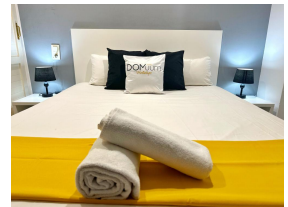

Ref: C104-026 DH-POSIT

CAMBRILS

HUTT-008902-68

DESCRIPCIÓN

Ven a descubrir Cambrils en el apartamento Posit, ideal para unas vacaciones en la Costa Daurada! Este apartamento cuenta con una ubicación excepcional, en pleno puerto de Cambrils, con todas las comodidades a su alcance. El apartamento, tiene una capacidad para 4 personas, incluye, un baño con ducha, un dormitorio con cama doble y un sofá cama en el comedor. Encontrará ropa de cama, toallas, TV de pantalla plana, y una cocina totalmente equipada con lavadora. El apartamento dispone de wifi gratuito. Se alojarán cerca de los puntos de interés más populares de la Costa Daurada, en el corazón de la zona de Cambrils y con Port Aventura a tan sólo 10 minutos en coche!; **INFORMACIÓN IMPORTANTE!**- La recogida de llaves es en la agencia situada en CARRER DEL CARRIL, 6 DE SALOU de 16:00h a 20:00h- Fianza de 300€ con tarjeta bancaria (no incluida)- Tasa Turística de 1.10€ per persona y noche (no incluida)- Hora de salida: 10 AM

Otras características

Balcón

Equipamiento

Aire acondicionado	Equipamiento de cocina	Horno
Microondas	Cafetera	Nevera
Lavadora	Termo	TV
Wifi gratis		

Temporada	Precio	Estancia mínima
T6 (28/05-10/06 & 11/09-30/09) 11/05/2024 - 29/05/2024 30/05/2024 - 31/05/2024 01/06/2024 - 06/06/2024 01/10/2024 - 03/11/2024	60,00 € / Día	4 Noches 5 Noches 6 Noches 4 Noches
T5 (11/06-01/07 & 28/08-10/09) Rally 07/06/2024 - 28/06/2024 29/06/2024 - 30/06/2024	80,00 € / Día	6 Noches 7 Noches
T3 (02-15/07) 01/07/2024 - 14/07/2024 16/09/2024 - 28/09/2024 29/09/2024 - 30/09/2024	110,00 € / Día	7 Noches 5 Noches 4 Noches
T2 (16-29/07 & 20-27/08) 15/07/2024 - 28/07/2024 26/08/2024 - 06/09/2024 07/09/2024 - 15/09/2024	130,00 € / Día	7 Noches 7 Noches 5 Noches
T1 (30/07-19/08) 29/07/2024 - 25/08/2024	165,00 € / Día	7 Noches