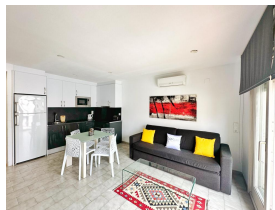

Datos generales

Tipo de inmueble: **Apartamento** m2: **37**
m2 parcela: **0** Distancia de la playa: **100m.**
Año de construcción: Tipo de piscina:
1935
Vistas: **Vista de calle**

Características

Número de habitaciones: Aseos: **0** Baños con bañera: **0**
1
Baños con ducha: **1** Camas de matrimonio: **1** Camas individuales: **0**
Camas con literas: **0** Cunas: **0** Sofás camas: **1**
Tipo de cocina:

Otras características

Balcón

Equipamiento

Aire acondicionado	Equipamiento de cocina	Horno
Microondas	Cafetera	Nevera
Lavadora	Termo	TV
Wifi gratis