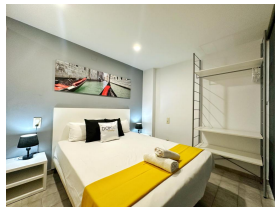

Ref: C104-026 DH-POSIT

CAMBRILS

HUTT-008902-68

DESCRIPCIÓN

Ven a descubrir Cambrils en el apartamento Posit, ideal para unas vacaciones en la Costa Daurada! Este apartamento cuenta con una ubicación excepcional, en pleno puerto de Cambrils, con todas las comodidades a su alcance. El apartamento, tiene una capacidad para 4 personas, incluye, un baño con ducha, un dormitorio con cama doble y un sofá cama en el comedor. Encontrará ropa de cama, toallas, TV de pantalla plana, y una cocina totalmente equipada con lavadora. El apartamento dispone de wifi gratuito. Se alojarán cerca de los puntos de interés más populares de la Costa Daurada, en el corazón de la zona de Cambrils y con Port Aventura a tan sólo 10 minutos en coche!; **INFORMACIÓN IMPORTANTE!**- La recogida de llaves es en la agencia situada en CARRER DEL CARRIL, 6 DE SALOU de 16:00h a 20:00h- Fianza de 300€ con tarjeta bancaria (no incluida)- Tasa Turística de 1.10€ per persona y noche (no incluida)- Hora de salida: 10 AM

Otras características

Balcón

Equipamiento

Aire acondicionado	Equipamiento de cocina	Horno
Microondas	Cafetera	Nevera
Lavadora	Termo	TV
Wifi gratis		

Temporada	Precio	Estancia mínima
T6 (28/05-10/06 & 11/09-30/09) 11/05/2024 - 29/05/2024 30/05/2024 - 31/05/2024 01/06/2024 - 06/06/2024 01/10/2024 - 03/11/2024	60,00 € / Día	4 Noches 5 Noches 6 Noches 4 Noches
T5 (11/06-01/07 & 28/08-10/09) Rally 07/06/2024 - 28/06/2024 29/06/2024 - 30/06/2024	80,00 € / Día	6 Noches 7 Noches
T3 (02-15/07) 01/07/2024 - 14/07/2024 16/09/2024 - 28/09/2024 29/09/2024 - 30/09/2024	110,00 € / Día	7 Noches 5 Noches 4 Noches
T2 (16-29/07 & 20-27/08) 15/07/2024 - 28/07/2024 26/08/2024 - 06/09/2024 07/09/2024 - 15/09/2024	130,00 € / Día	7 Noches 7 Noches 5 Noches
T1 (30/07-19/08) 29/07/2024 - 25/08/2024	165,00 € / Día	7 Noches