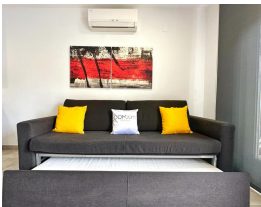

Ref: C104-026 DH-POSIT

CAMBRILS

HUTT-008902-68

DESCRIPCIÓN

Ven a descubrir Cambrils en el apartamento Posit, ideal para unas vacaciones en la Costa Daurada! Este apartamento cuenta con una ubicación excepcional, en pleno puerto de Cambrils, con todas las comodidades a su alcance. El apartamento, tiene una capacidad para 4 personas, incluye, un baño con ducha, un dormitorio con cama doble y un sofá cama en el comedor. Encontrará ropa de cama, toallas, TV de pantalla plana, y una cocina totalmente equipada con lavadora. El apartamento dispone de wifi gratuito. Se alojarán cerca de los puntos de interés más populares de la Costa Daurada, en el corazón de la zona de Cambrils y con Port Aventura a tan sólo 10 minutos en coche!; **INFORMACIÓN IMPORTANTE!**- La recogida de llaves es en la agencia situada en CARRER DEL CARRIL, 6 DE SALOU de 16:00h a 20:00h- Fianza de 300€ con tarjeta bancaria (no incluida)- Tasa Turística de 1.10€ per persona y noche (no incluida)- Hora de salida: 10 AM

Otras características

Balcón

Equipamiento

Aire acondicionado	Equipamiento de cocina	Horno
Microondas	Cafetera	Nevera
Lavadora	Termo	TV
Wifi gratis		

Temporada	Precio	Estancia mínima
T6 (28/05-10/06 & 11/09-30/09) 11/05/2024 - 29/05/2024 30/05/2024 - 31/05/2024 01/06/2024 - 06/06/2024 01/10/2024 - 03/11/2024	60,00 € / Día	4 Noches 5 Noches 6 Noches 4 Noches
T5 (11/06-01/07 & 28/08-10/09) Rally 07/06/2024 - 28/06/2024 29/06/2024 - 30/06/2024	80,00 € / Día	6 Noches 7 Noches
T3 (02-15/07) 01/07/2024 - 14/07/2024 16/09/2024 - 28/09/2024 29/09/2024 - 30/09/2024	110,00 € / Día	7 Noches 5 Noches 4 Noches
T2 (16-29/07 & 20-27/08) 15/07/2024 - 28/07/2024 26/08/2024 - 06/09/2024 07/09/2024 - 15/09/2024	130,00 € / Día	7 Noches 7 Noches 5 Noches
T1 (30/07-19/08) 29/07/2024 - 25/08/2024	165,00 € / Día	7 Noches