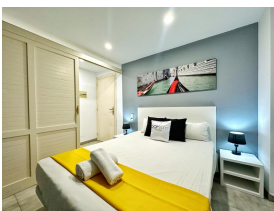

Datos generales

Tipo de inmueble: **Apartamento** m2: **37**
m2 parcela: **0** Distancia de la playa: **100m.**
Año de construcción: Tipo de piscina:
1935
Vistas: **Vista de calle**

Características

Número de habitaciones: Aseos: **0** Baños con bañera: **0**
1
Baños con ducha: **1** Camas de matrimonio: **1** Camas individuales: **0**
Camas con literas: **0** Cunas: **0** Sofás camas: **1**
Tipo de cocina:

Otras características

Balcón

Equipamiento

Aire acondicionado	Equipamiento de cocina	Horno
Microondas	Cafetera	Nevera
Lavadora	Termo	TV
Wifi gratis