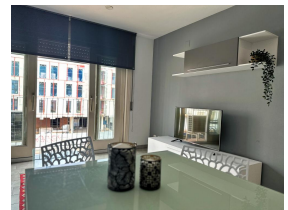

Datos generales

Tipo de inmueble: **Apartamento** m2: **37**
m2 parcela: **0** Distancia de la playa: **100m.**
Año de construcción: Tipo de piscina:
1935
Vistas: **Vista de calle**

Características

Número de habitaciones: Aseos: **0** Baños con bañera: **0**
1
Baños con ducha: **1** Camas de matrimonio: **1** Camas individuales: **0**
Camas con literas: **0** Cunas: **0** Sofás camas: **1**
Tipo de cocina:

Otras características

Balcón

Equipamiento

Aire acondicionado	Equipamiento de cocina	Horno
Microondas	Cafetera	Nevera
Lavadora	Termo	TV
Wifi gratis