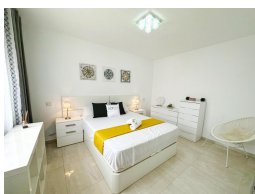

Datos generales

Tipo de inmueble: **Apartamento** m2: **66**
m2 parcela: **0** Distancia de la playa: **400m.**
Año de construcción: Tipo de piscina:
1972
Vistas: **Vista de calle**

Características

Número de habitaciones: Aseos: **0** Baños con bañera: **0**
3
Baños con ducha: **1** Camas de matrimonio: **2** Camas individuales: **2**
Camas con literas: **0** Cunas: **0** Sofás camas: **0**
Tipo de cocina:

Otras características

Terraza Ascensor

Equipamiento

typology_id	Calefacción	Aire acondicionado
basic_elements	Equipamiento de cocina	Horno
Microondas	Cafetera	Nevera
Lavadora	Plancha	Termo
TV	Wifi gratis	Toldo
hair_dryer