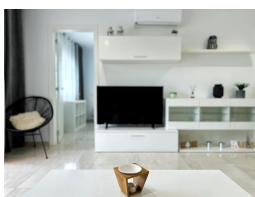

Datos generales

Tipo de inmueble: **Apartamento** m2: **66**
m2 parcela: **0** Distancia de la playa: **400m.**
Año de construcción: Tipo de piscina:
1972
Vistas: **Vista de calle**

Características

Número de habitaciones: Aseos: **0** Baños con bañera: **0**
3
Baños con ducha: **1** Camas de matrimonio: **2** Camas individuales: **2**
Camas con literas: **0** Cunas: **0** Sofás camas: **0**
Tipo de cocina:

Otras características

Terraza Ascensor

Equipamiento

typology_id	Calefacción	Aire acondicionado
basic_elements	Equipamiento de cocina	Horno
Microondas	Cafetera	Nevera
Lavadora	Plancha	Termo
TV	Wifi gratis	Toldo
hair_dryer