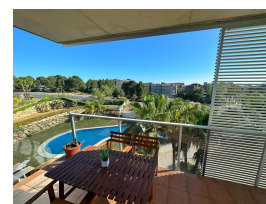

Datos generales

Tipo de inmueble: **Apartamento** m2: **84**
m2 parcela: **0** Distancia de la playa: **350m.**
Año de construcción: Tipo de piscina: **Comunitaria**
2008
Vistas: **Vista de piscina**

Características

Número de habitaciones: Aseos: **0** Baños con bañera: **1**
2
Baños con ducha: **1** Camas de matrimonio: **2** Camas individuales: **0**
Camas con literas: **0** Cunas: **0** Sofás camas: **1**
Tipo de cocina:

Otras características

Terraza Ascensor Aparcamiento

Equipamiento

typology_id	Calefacción	Aire acondicionado
Armarios empotrados	basic_elements	Equipamiento de cocina
Lavavajillas	Horno	Microondas
Cafetera	Nevera	Lavadora
Plancha	TV	Wifi gratis