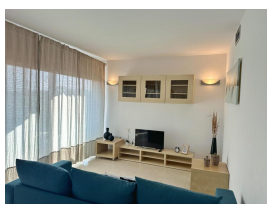

Datos generales

Tipo de inmueble: **Apartamento** m2: **84**
m2 parcela: **0** Distancia de la playa: **350m.**
Año de construcción: Tipo de piscina: **Comunitaria**
2008
Vistas: **Vista de piscina**

Características

Número de habitaciones: Aseos: **0** Baños con bañera: **1**
2
Baños con ducha: **1** Camas de matrimonio: **2** Camas individuales: **0**
Camas con literas: **0** Cunas: **0** Sofás camas: **1**
Tipo de cocina:

Otras características

Terraza Ascensor Aparcamiento

Equipamiento

typology_id	Calefacción	Aire acondicionado
Armarios empotrados	basic_elements	Equipamiento de cocina
Lavavajillas	Horno	Microondas
Cafetera	Nevera	Lavadora
Plancha	TV	Wifi gratis