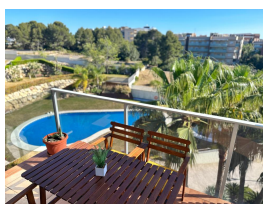

Datos generales

Tipo de inmueble: **Apartamento** m2: **84**
m2 parcela: **0** Distancia de la playa: **350m.**
Año de construcción: Tipo de piscina: **Comunitaria**
2008
Vistas: **Vista de piscina**

Características

Número de habitaciones: Aseos: **0** Baños con bañera: **1**
2
Baños con ducha: **1** Camas de matrimonio: **2** Camas individuales: **0**
Camas con literas: **0** Cunas: **0** Sofás camas: **1**
Tipo de cocina:

Otras características

Terraza Ascensor Aparcamiento

Equipamiento

typology_id	Calefacción	Aire acondicionado
Armarios empotrados	basic_elements	Equipamiento de cocina
Lavavajillas	Horno	Microondas
Cafetera	Nevera	Lavadora
Plancha	TV	Wifi gratis