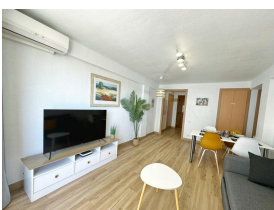

Datos generales

Tipo de inmueble: **Apartamento** m2: **58**
m2 parcela: **0** Distancia de la playa: **250m.**
Año de construcción: Tipo de piscina: **Comunitaria**
1960
Vistas: **Vista de calle**

Características

Número de habitaciones: Aseos: **0** Baños con bañera: **0**
2
Baños con ducha: **1** Camas de matrimonio: **1** Camas individuales: **2**
Camas con literas: **0** Cunas: **0** Sofás camas: **1**
Tipo de cocina:

Otras características

Terraza Ascensor

Equipamiento

typology_id	Aire acondicionado	Armarios empotrados
basic_elements	Microondas	Cafetera
Nevera	Plancha	Termo
TV	Wifi gratis