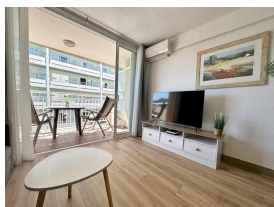

Datos generales

Tipo de inmueble: **Apartamento** m2: **58**
m2 parcela: **0** Distancia de la playa: **250m.**
Año de construcción: Tipo de piscina: **Comunitaria**
1960
Vistas: **Vista de calle**

Características

Número de habitaciones: Aseos: **0** Baños con bañera: **0**
2
Baños con ducha: **1** Camas de matrimonio: **1** Camas individuales: **2**
Camas con literas: **0** Cunas: **0** Sofás camas: **1**
Tipo de cocina:

Otras características

Terraza Ascensor

Equipamiento

typology_id	Aire acondicionado	Armarios empotrados
basic_elements	Microondas	Cafetera
Nevera	Plancha	Termo
TV	Wifi gratis