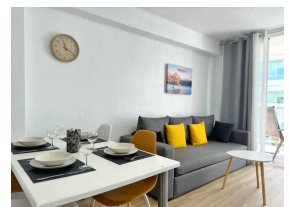

Datos generales

Tipo de inmueble: **Apartamento** m2: **58**
m2 parcela: **0** Distancia de la playa: **250m.**
Año de construcción: Tipo de piscina: **Comunitaria**
1960
Vistas: **Vista de calle**

Características

Número de habitaciones: Aseos: **0** Baños con bañera: **0**
2
Baños con ducha: **1** Camas de matrimonio: **1** Camas individuales: **2**
Camas con literas: **0** Cunas: **0** Sofás camas: **1**
Tipo de cocina:

Otras características

Terraza Ascensor

Equipamiento

typology_id	Aire acondicionado	Armarios empotrados
basic_elements	Microondas	Cafetera
Nevera	Plancha	Termo
TV	Wifi gratis