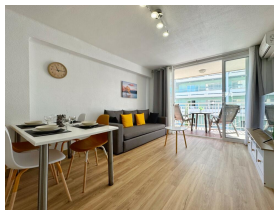

Datos generales

Tipo de inmueble: **Apartamento** m2: **58**
m2 parcela: **0** Distancia de la playa: **250m.**
Año de construcción: Tipo de piscina: **Comunitaria**
1960
Vistas: **Vista de calle**

Características

Número de habitaciones: Aseos: **0** Baños con bañera: **0**
2
Baños con ducha: **1** Camas de matrimonio: **1** Camas individuales: **2**
Camas con literas: **0** Cunas: **0** Sofás camas: **1**
Tipo de cocina:

Otras características

Terraza Ascensor

Equipamiento

typology_id	Aire acondicionado	Armarios empotrados
basic_elements	Microondas	Cafetera
Nevera	Plancha	Termo
TV	Wifi gratis