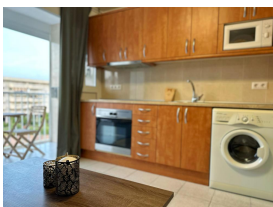

Ref: P104-009 DH-ANCORA STUDIO

LA PINEDA

HUTT-058419-35

DESCRIPCIÓN

Ven a descubrir La Pineda en el estudio Ancora, ideal para unas vacaciones en la Costa Daurada. Este estudio con terraza, tiene una ubicación excepcional, a tan solo 100 metros de la playa y del centro turístico, con todas las comodidades a su alcance. El apartamento, tiene una capacidad para 4 personas, incluye, un baño con ducha, un dormitorio con 1 cama doble y un sofá cama. Encontrará ropa de cama, toallas, TV de pantalla plana, y una cocina totalmente equipada con lavadora. El apartamento dispone de wifi gratuito y aire acondicionado. ¡INFORMACIÓN IMPORTANTE!- La recogida de llaves es en la agencia situada en CARRER DEL CARRIL, 6 DE SALOU de 16:00h a 20:00h- Fianza de 300€ con tarjeta bancaria (no incluida)- Tasa Turística de 1.10€ per persona y noche (no incluida)- Hora de salida: 10 AM

Otras características

Balcón

Equipamiento

typology_id	Aire acondicionado	Armarios empotrados
basic_elements	Equipamiento de cocina	Horno
Microondas	Nevera	Lavadora
Termo	TV	Wifi gratis

Temporada	Precio	Estancia mínima
T3 (02-15/07) 19/09/2024 - 30/09/2024	85,00 € / Día	3 Noches
01/10/2024 - 03/11/2024	60,00 € / Día	3 Noches